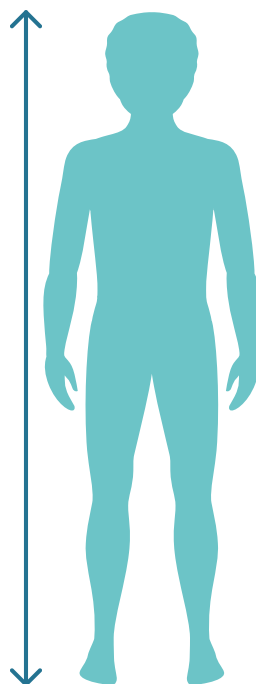

GRILLE DES TAILLES ENFANTS ET ADULTES

	116	128	140	152	164	S	M	L	XL	2XL	3XL	4XL	5XL	6XL
Unisex	5XS	4XS	3XS	2XS	XS	S	M	L	XL	2XL	3XL	4XL	5XL	6XL
Stature en cm	104-116	117-128	129-140	141-152	153-164	165-172	173et +							
Corresp. âge moyen	4/6 ans	6/8 ans	8/10 ans	10/12 ans	12/14 ans	16et +								
Corresp. chasuble	BB				JR		SR(L)			XXL				
Tour de poitrine en cm *	56-61	62-64	65-68	69-76	77-83	84-94	95-100	101-109	110-115	116-121	122-129	130-137	138-145	146-153
Tour de taille en cm *	52-54	55-56	57-59	60-66	67-70	71-82	83-90	91-97	98-103	104-109	110-118	119-125	126-133	134-140
Tour de hanche en cm *	62-66	67-70	71-74	75-78	79-86	87-97	98-106	107-112	113-118	119-124	125-130	131-136	137-142	143-150

\* valeurs au corps.

GRILLE DES TAILLES FEMMES

	XS	S	M	L	XL
Autres correspondances	32/34	36/38	40/42	44/46	48/50
Stature en cm	153-164	164et +			
Tour de poitrine en cm *	77-83	84-93	94-99	100-104	105-110
Tour de taille en cm *	64-73	74-83	84-90	91-97	98-104
Tour de hanche en cm *	79-86	87-97	98-105	106-111	112-118