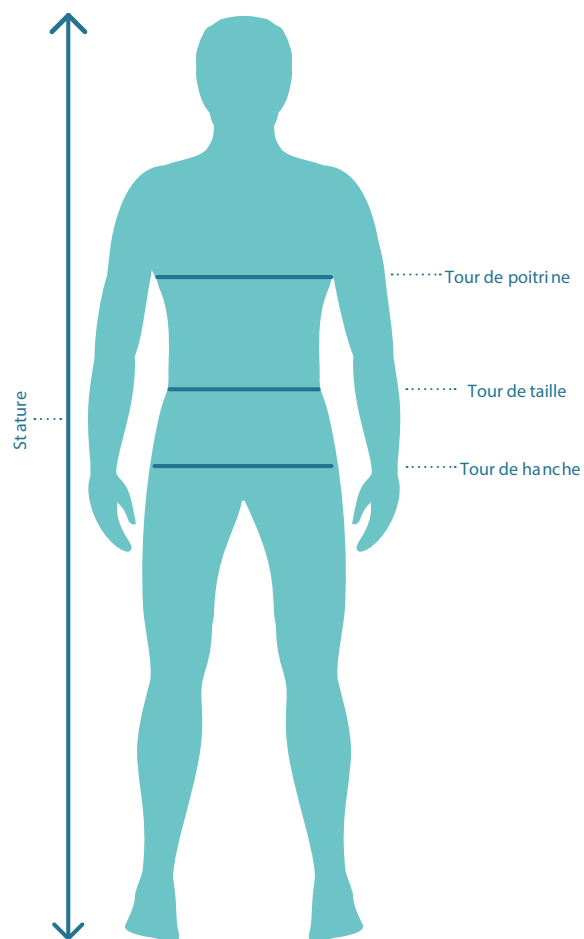

GRILLE DES TAILLES ENFANTS ET ADULTES

	116	128	140	152	164	S	M	L	XL	2XL	3XL	4XL	5XL	6XL
Unisex	5XS	4XS	3XS	2XS	XS	S	M	L	XL	2XL	3XL	4XL	5XL	6XL
Stature en cm	104-116	117-128	129-140	141-152	153-164	165-172	173et +							
Corresp. âge moyen	4/6 ans	6/8 ans	8/10 ans	10/12 ans	12/14 ans	16et +								
Corresp. chasuble	BB				JR		SR(L)			XXL				
Tour de poitrine en cm *	56-61	62-64	65-68	69-76	77-83	84-94	95-100	101-109	110-115	116-121	122-129	130-137	138-145	146-153
Tour de taille en cm *	52-54	55-56	57-59	60-66	67-70	71-82	83-90	91-97	98-103	104-109	110-118	119-125	126-133	134-140
Tour de hanche en cm *	62-66	67-70	71-74	75-78	79-86	87-97	98-106	107-112	113-118	119-124	125-130	131-136	137-142	143-150

\* valeurs au corps.

GRILLE DES TAILLES FEMMES

	XS	S	M	L	XL
Autres correspondances	32/34	36/38	40/42	44/46	48/50
Stature en cm	153-164	164et +			
Tour de poitrine en cm *	77-83	84-93	94-99	100-104	105-110
Tour de taille en cm *	64-73	74-83	84-90	91-97	98-104
Tour de hanche en cm *	79-86	87-97	98-105	106-111	112-118